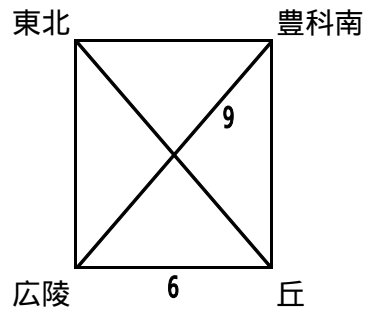

第2日目フレンドーリ戦

小坂田南

順	開始	対戦	審判	結果
	9:00	東北 - 豊科南	当該	0-3
	9:50	丘 - 筑摩野	当該	4-0
	10:40	豊科南 - 松島	当該	5-1
	11:30	東北 - 広陵	当該	2-2
	12:20	松島 - 春日FC	当該	4-1
	13:10	筑摩野 - エヌスタイル	当該	2-0
	14:00	東北 - 丘	当該	1-1
	14:50	エヌスタイル - 松島	当該	1-2
	15:40	筑摩野 - 春日FC	当該	0-1