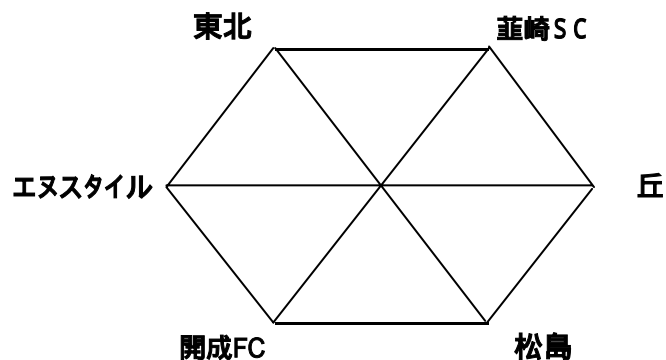

第1日目結果

近畿日本ツーリスト杯予選Aグループ 広陵中学校東会場

順	開始時刻	対 戦		審判	結 果			順位
	9:00	東北	対	葦崎SC	協会	0	-	2
	9:50	開成FC	対	松島	東北	4	-	0
	10:40	エヌスタイル	対	丘	開成	0	-	0
	11:30	東北	対	松島	丘	5	-	1
	12:20	開成FC	対	葦崎SC	協会	1	-	1
	13:10	丘	対	松島	エヌ	1	-	1
	14:00	東北	対	エヌスタイル	協会	4	-	0
	14:50	葦崎SC	対	丘	松島	2	-	1
	15:40	エヌスタイル	対	開成FC	葦崎	0	-	3