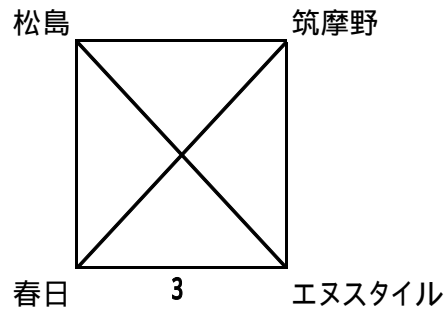

第2日目フレンドーリ戦

小坂田南

順	開始	対戦	審判	結果
	9:00	東北 - 豊科南	当該	0-3
	9:50	丘 - 筑摩野	当該	4-0
	10:40	豊科南 - 松島	当該	5-1
	11:30	東北 - 広陵	当該	2-2
	12:20	松島 - 春日FC	当該	4-1
	13:10	筑摩野 - エヌスタイル	当該	2-0
	14:00	東北 - 丘	当該	1-1
	14:50	エヌスタイル - 松島	当該	1-2
	15:40	筑摩野 - 春日FC	当該	0-1