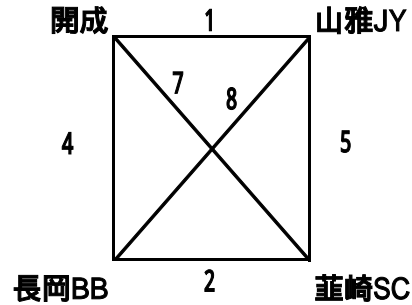

近畿日本ツーリスト杯結果

第2日目決勝リーグ戦

	開成	長岡BB	山雅JY	葦崎SC	勝点	得失	総得点	順位
開成					0			4
長岡BB					6			2
山雅JY					9			1
葦崎SC					3			3

小坂田公園北

順	開始	対戦	審判	結果
1	9:00	開成 - 山雅JY	協会	1-5
2	9:50	長岡FC - 葦崎SC	協会	6-1
3	10:40	春日FC - エヌスタイル	当該	2-0
4	11:30	開成 - 長岡BB	協会	0-5
5	12:20	山雅JY - 葦崎SC	協会	7-0
6	13:10	広陵 - 丘	当該	1-2
7	14:00	葦崎SC - 開成	協会	2-1
8	14:50	山雅JY - 長岡BB	協会	2-1
9	15:40	豊科南 - 広陵	当該	4-0