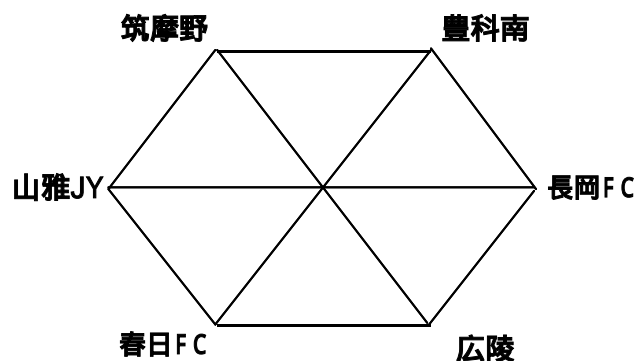

近畿日本ツーリスト杯予選Bグループ 広陵中学校西会場

順	開始時刻	対 戦		審判	結 果			順位
	9:00	筑摩野	対	豊科南	広陵	0	-	5
	9:50	春日FC	対	広陵	筑摩野	0	-	6
	10:40	山雅JY	対	長岡FC	豊科南	1	-	2
	11:30	筑摩野	対	広陵	協会	1	-	4
	12:20	春日FC	対	豊科南	山雅	0	-	5
	13:10	長岡FC	対	広陵	春日	11	-	0
	14:00	筑摩野	対	山雅JY	協会	0	-	8
	14:50	豊科南	対	長岡FC	広陵	0	-	2
	15:40	山雅JY	対	春日FC	長岡	7	-	0