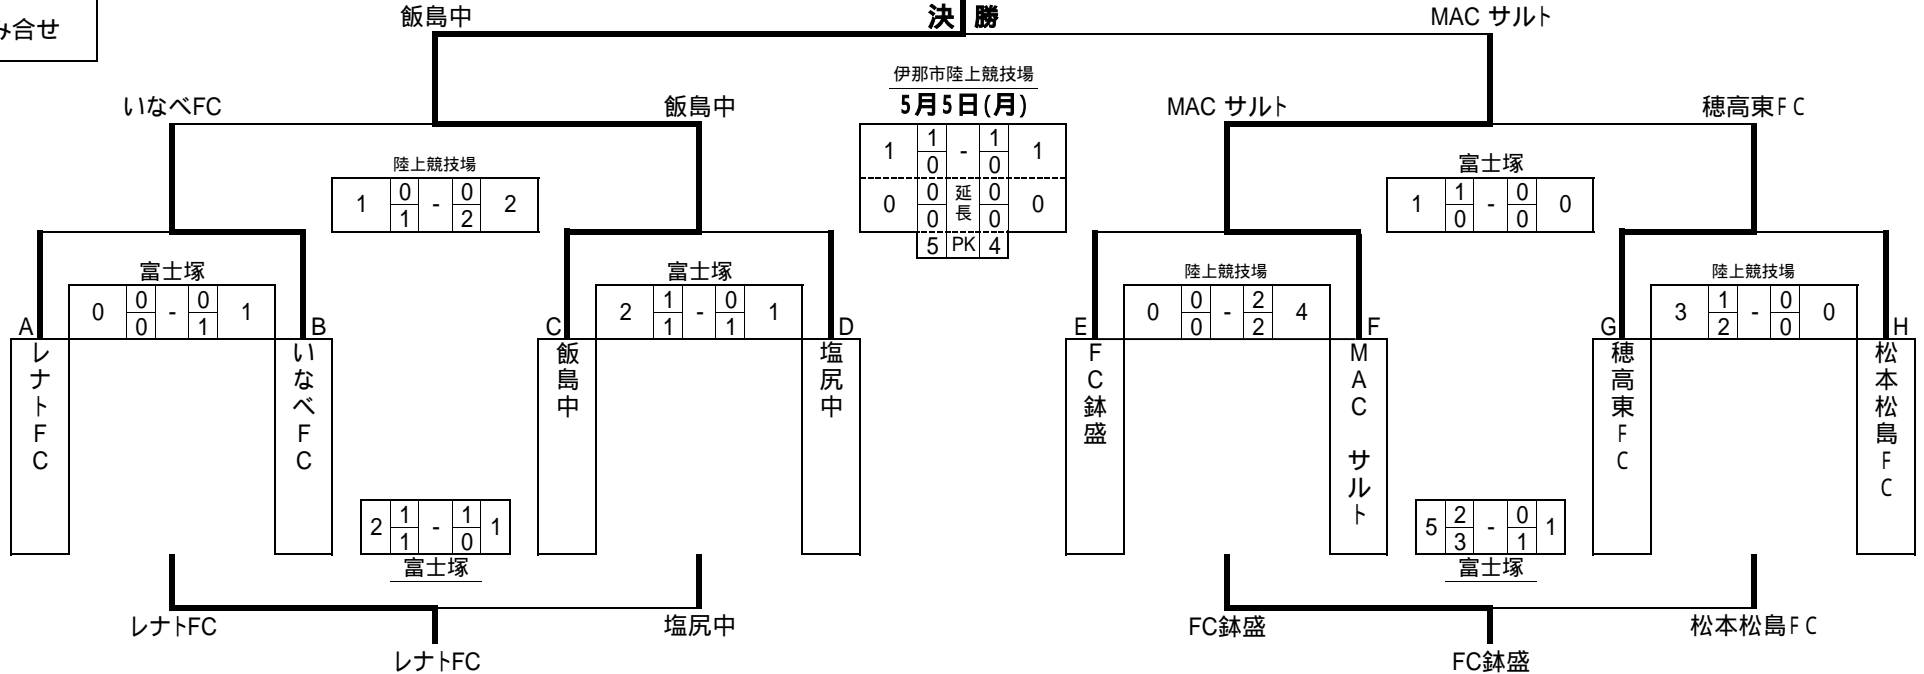

第7回中学生サッカーINA CUP 決勝トーナメント

飯島中

決 勝

組み合わせ

時間	伊那市陸上競技場	富士塚スポーツ公園	富士塚B戦
9:00 ~ 10:00	FC鉢盛 VS MAC サルト 主 穂高東FC 副 松本松島FC	レナトFC VS いなべFC 主 飯島中 副 塩尻中	(B戦)
10:00 ~ 11:00	穂高東FC VS 松本松島FC 主 FC鉢盛 副 MAC サルト	飯島中 VS 塩尻中 主 レナトFC 副 いなべFC	(B戦)
11:00 ~ 12:00	(B戦)		(B戦)
12:00 ~ 13:00	いなべFC VS 飯島中 主 塩尻中 副 レナトFC	MAC サルト VS 穂高東FC 主 松本松島FC 副 FC鉢盛	(B戦)
13:00 ~ 14:00	(B戦)		(B戦)
	14:00 ~ 15:00		(B戦)
	FC鉢盛 VS 松本松島FC 審判 主催者		
14:30 ~ 15:30	決勝戦 審判 主催者		

優勝	飯島中
準優勝	MAC サルト
第3位	いなべFC
	穂高東FC

* 決勝戦終了後、伊那市陸上競技場で閉会式を行います。
(準決勝進出の4チームは参加して下さい。)