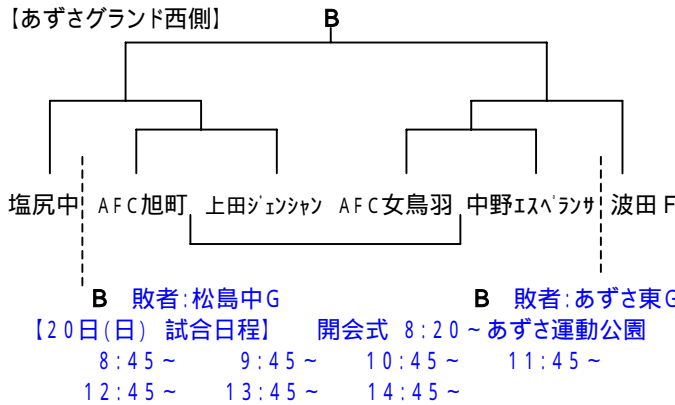

# 2005 松本松島FCVA 杯中学生サッカー大会組み合わせ

- 期 日 平成17年11月20日(日)・23日(水)
- 会 場 松本市島内 あずさ運動公園グランド(2面)・松本市梓川 ふるさと公園グランド(1面)  
松本市島内 松島中学校グランド(1面)

3. 組み合わせ  
(20日(日)予選トーナメント)

【あずさグランド東側】

【ふるさと公園グランド】

【あずさグランド西側】

【松島中学校グランド】

(23日(水)決勝リーグ&トーナメント)

【決勝トーナメント】

【あずさグランド東側】

【予選2位以下のフレンドリー】

【あずさグランド西側】

【予選2位以下のフレンドリー】

【ふるさと公園グランド】

【松島中学校グランド】

【23日(水) 試合日程】

9:00 ~      10:00 ~      11:00 ~      12:00 ~      13:00 ~      14:00 ~      閉会式 15:30 ~

5. 審判割

各試合とも5分前に選手を集合させ、前の試合終了後、直ちに試合開始してください。

(20日(日)予選Aトーナメント) あずさ東側グラウンド

順	開始時刻	対戦チーム名	主審	副審1	副審2
	8:45	松本松島FC 対 塩尻西部中	中村(筑摩野FC)	和田(ホニートンFC)	森(ホニートンFC)
	9:45	筑摩野FC 対 ホニートンFC	上村(松島FC)	鷲澤(松島FC)	中野(塩尻西部中)
	10:45	松本松島FC 対 附属松本中	和田(ホニートンFC)	小出(清水FC)	山後(筑摩野FC)
	11:45	ホニートンFC 対 松本清水FC	柳澤(塩尻西部中)	金井(附属松本中)	中野(塩尻西部中)
	12:45	筑摩野FC 対 塩尻西部中	中島(清水FC)	小出(清水FC)	中塚(附属松本中)
	13:45	松本松島FC 対 ホニートンFC	の勝者	の勝者	の敗者
	14:45	松本清水FC 対 波田FC	の勝者	の勝者	の敗者

(20日(日)予選Bトーナメント) あずさ西側グラウンド

順	開始時刻	対戦チーム名	主審	副審1	副審2
	8:45	AFC旭町 対 上田ジェンシャン	蒲生(波田FC)	柳本(エスベランサ)	高嶋(波田FC)
	9:45	AFC女鳥羽 対 中野エスベランサ	森(塩尻中)	高本(AFC旭町)	木下(上田ジェンシャン)
	10:45	塩尻中 対 上田ジェンシャン	六川(エスベランサ)	関(AFC女鳥羽)	寺沢(AFC女鳥羽)
	11:45	AFC女鳥羽 対 波田FC	関(上田ジェンシャン)	木下(上田ジェンシャン)	高本(AFC旭町)
	12:45	中野エスベランサ 対 AFC旭町	今井(塩尻中)	森(塩尻中)	高嶋(波田FC)
	13:45	AFC女鳥羽 対 上田ジェンシャン	の敗者	の敗者	の敗者