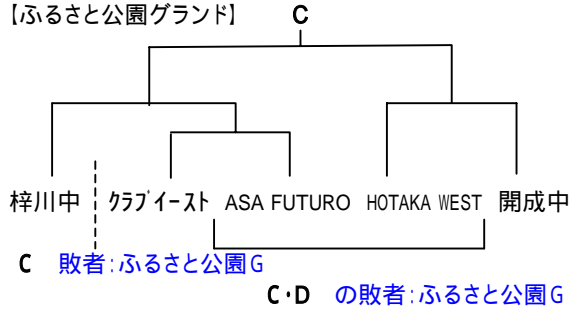

# 2005 松本松島FCVA 杯中学生サッカー大会組み合わせ

- 期 日 平成17年11月20日(日)・23日(水)
- 会 場 松本市島内 あずさ運動公園グランド(2面)・松本市梓川 ふるさと公園グランド(1面)  
松本市島内 松島中学校グランド(1面)

3. 組み合わせ  
(20日(日)予選トーナメント)

【あずさグランド東側】

【ふるさと公園グランド】

【あずさグランド西側】

【松島中学校グランド】

(23日(水)決勝リーグ&トーナメント)

【決勝トーナメント】

【あずさグランド東側】

【予選2位以下のフレンドリー】

【あずさグランド西側】

【予選2位以下のフレンドリー】

【ふるさと公園グランド】

【松島中学校グランド】