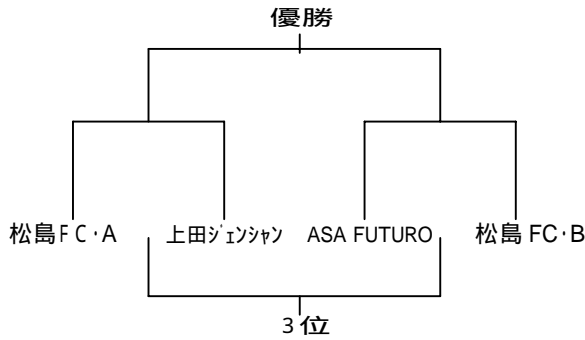

(23日(水)決勝リーグ&トーナメント)

【決勝トーナメント】

【あずさグランド東側】