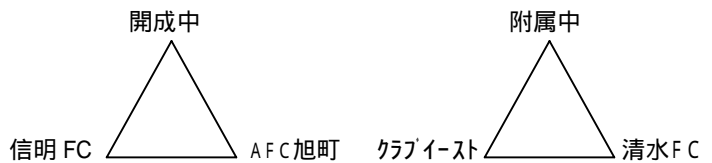

(23日(水)決勝リーグ&トーナメント)

【決勝トーナメント】

【あずさグランド東側】

【予選2位以下のフレンドリー】

【あずさグランド西側】

【予選2位以下のフレンドリー】

【ふるさと公園グランド】

【松島中学校グランド】