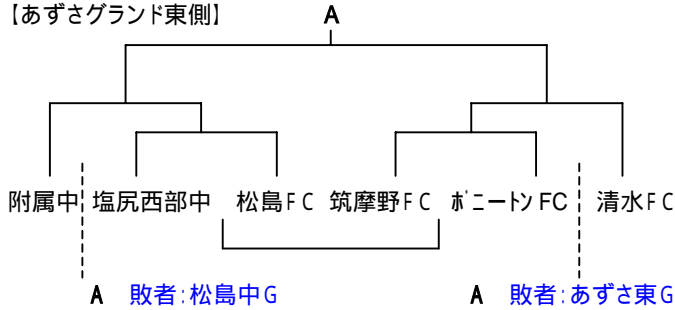

# 2005 松本松島FCVA 杯中学生サッカー大会組み合わせ

- 期 日 平成17年11月20日(日)・23日(水)
- 会 場 松本市島内 あずさ運動公園グランド(2面)・松本市梓川 ふるさと公園グランド(1面)  
松本市島内 松島中学校グランド(1面)

3. 組み合わせ  
(20日(日)予選トーナメント)

【あずさグランド東側】

【ふるさと公園グランド】

【あずさグランド西側】

【松島中学校グランド】

(23日(水)決勝リーグ&トーナメント)

【決勝トーナメント】

【あずさグランド東側】

【予選2位以下のフレンドリー】

【あずさグランド西側】

【予選2位以下のフレンドリー】

【ふるさと公園グランド】

【松島中学校グランド】