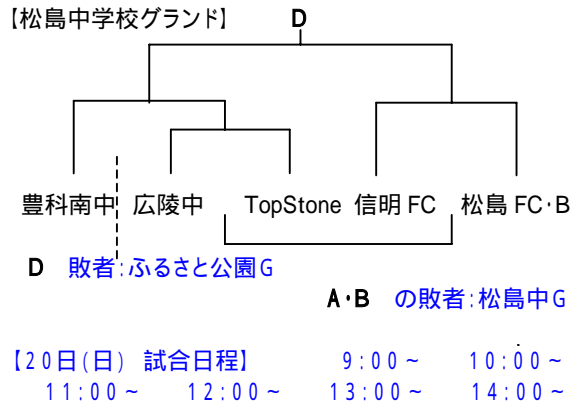

# 2005 松本松島FCVA 杯中学生サッカー大会組み合わせ

- 期 日 平成17年11月20日(日)・23日(水)
- 会 場 松本市島内 あずさ運動公園グランド(2面)・松本市梓川 ふるさと公園グランド(1面)  
松本市島内 松島中学校グランド(1面)

3. 組み合わせ  
(20日(日)予選トーナメント)

【あずさグランド東側】

【ふるさと公園グランド】

【あずさグランド西側】

【松島中学校グランド】

(23日(水)決勝リーグ&トーナメント)

【決勝トーナメント】

【あずさグランド東側】

【予選2位以下のフレンドリー】

【あずさグランド西側】

【予選2位以下のフレンドリー】

【ふるさと公園グランド】

【松島中学校グランド】

【23日(水) 試合日程】

9:00 ~      10:00 ~      11:00 ~      12:00 ~      13:00 ~      14:00 ~      閉会式 15:30 ~

5. 審判割

各試合とも5分前に選手を集合させ、前の試合終了後、直ちに試合開始してください。

(20日(日)予選Aトーナメント) あずさ東側グラウンド

順	開始時刻	対戦チーム名	主審	副審1	副審2
	8:45	松本松島FC 対 塩尻西部中	中村(筑摩野FC)	和田(ホニートンFC)	森(ホニートンFC)
	9:45	筑摩野FC 対 ホニートンFC	上村(松島FC)	鷲澤(松島FC)	中野(塩尻西部中)
	10:45	松本松島FC 対 附属松本中	和田(ホニートンFC)	小出(清水FC)	山後(筑摩野FC)
	11:45	ホニートンFC 対 松本清水FC	柳澤(塩尻西部中)	金井(附属松本中)	中野(塩尻西部中)
	12:45	筑摩野FC 対 塩尻西部中	中島(清水FC)	小出(清水FC)	中塚(附属松本中)
	13:45	松本松島FC 対 ホニートンFC	の勝者	の勝者	の敗者
	14:45	松本清水FC 対 波田FC	の勝者	の勝者	の敗者

(20日(日)予選Bトーナメント) あずさ西側グラウンド

順	開始時刻	対戦チーム名	主審	副審1	副審2
	8:45	AFC旭町 対 上田ジェンシャン	蒲生(波田FC)	柳本(エスベランサ)	高嶋(波田FC)
	9:45	AFC女鳥羽 対 中野エスベランサ	森(塩尻中)	高本(AFC旭町)	木下(上田ジェンシャン)
	10:45	塩尻中 対 上田ジェンシャン	六川(エスベランサ)	関(AFC女鳥羽)	寺沢(AFC女鳥羽)
	11:45	AFC女鳥羽 対 波田FC	関(上田ジェンシャン)	木下(上田ジェンシャン)	高本(AFC旭町)
	12:45	中野エスベランサ 対 AFC旭町	今井(塩尻中)	森(塩尻中)	高嶋(波田FC)
	13:45	AFC女鳥羽 対 上田ジェンシャン	の敗者	の敗者	の敗者